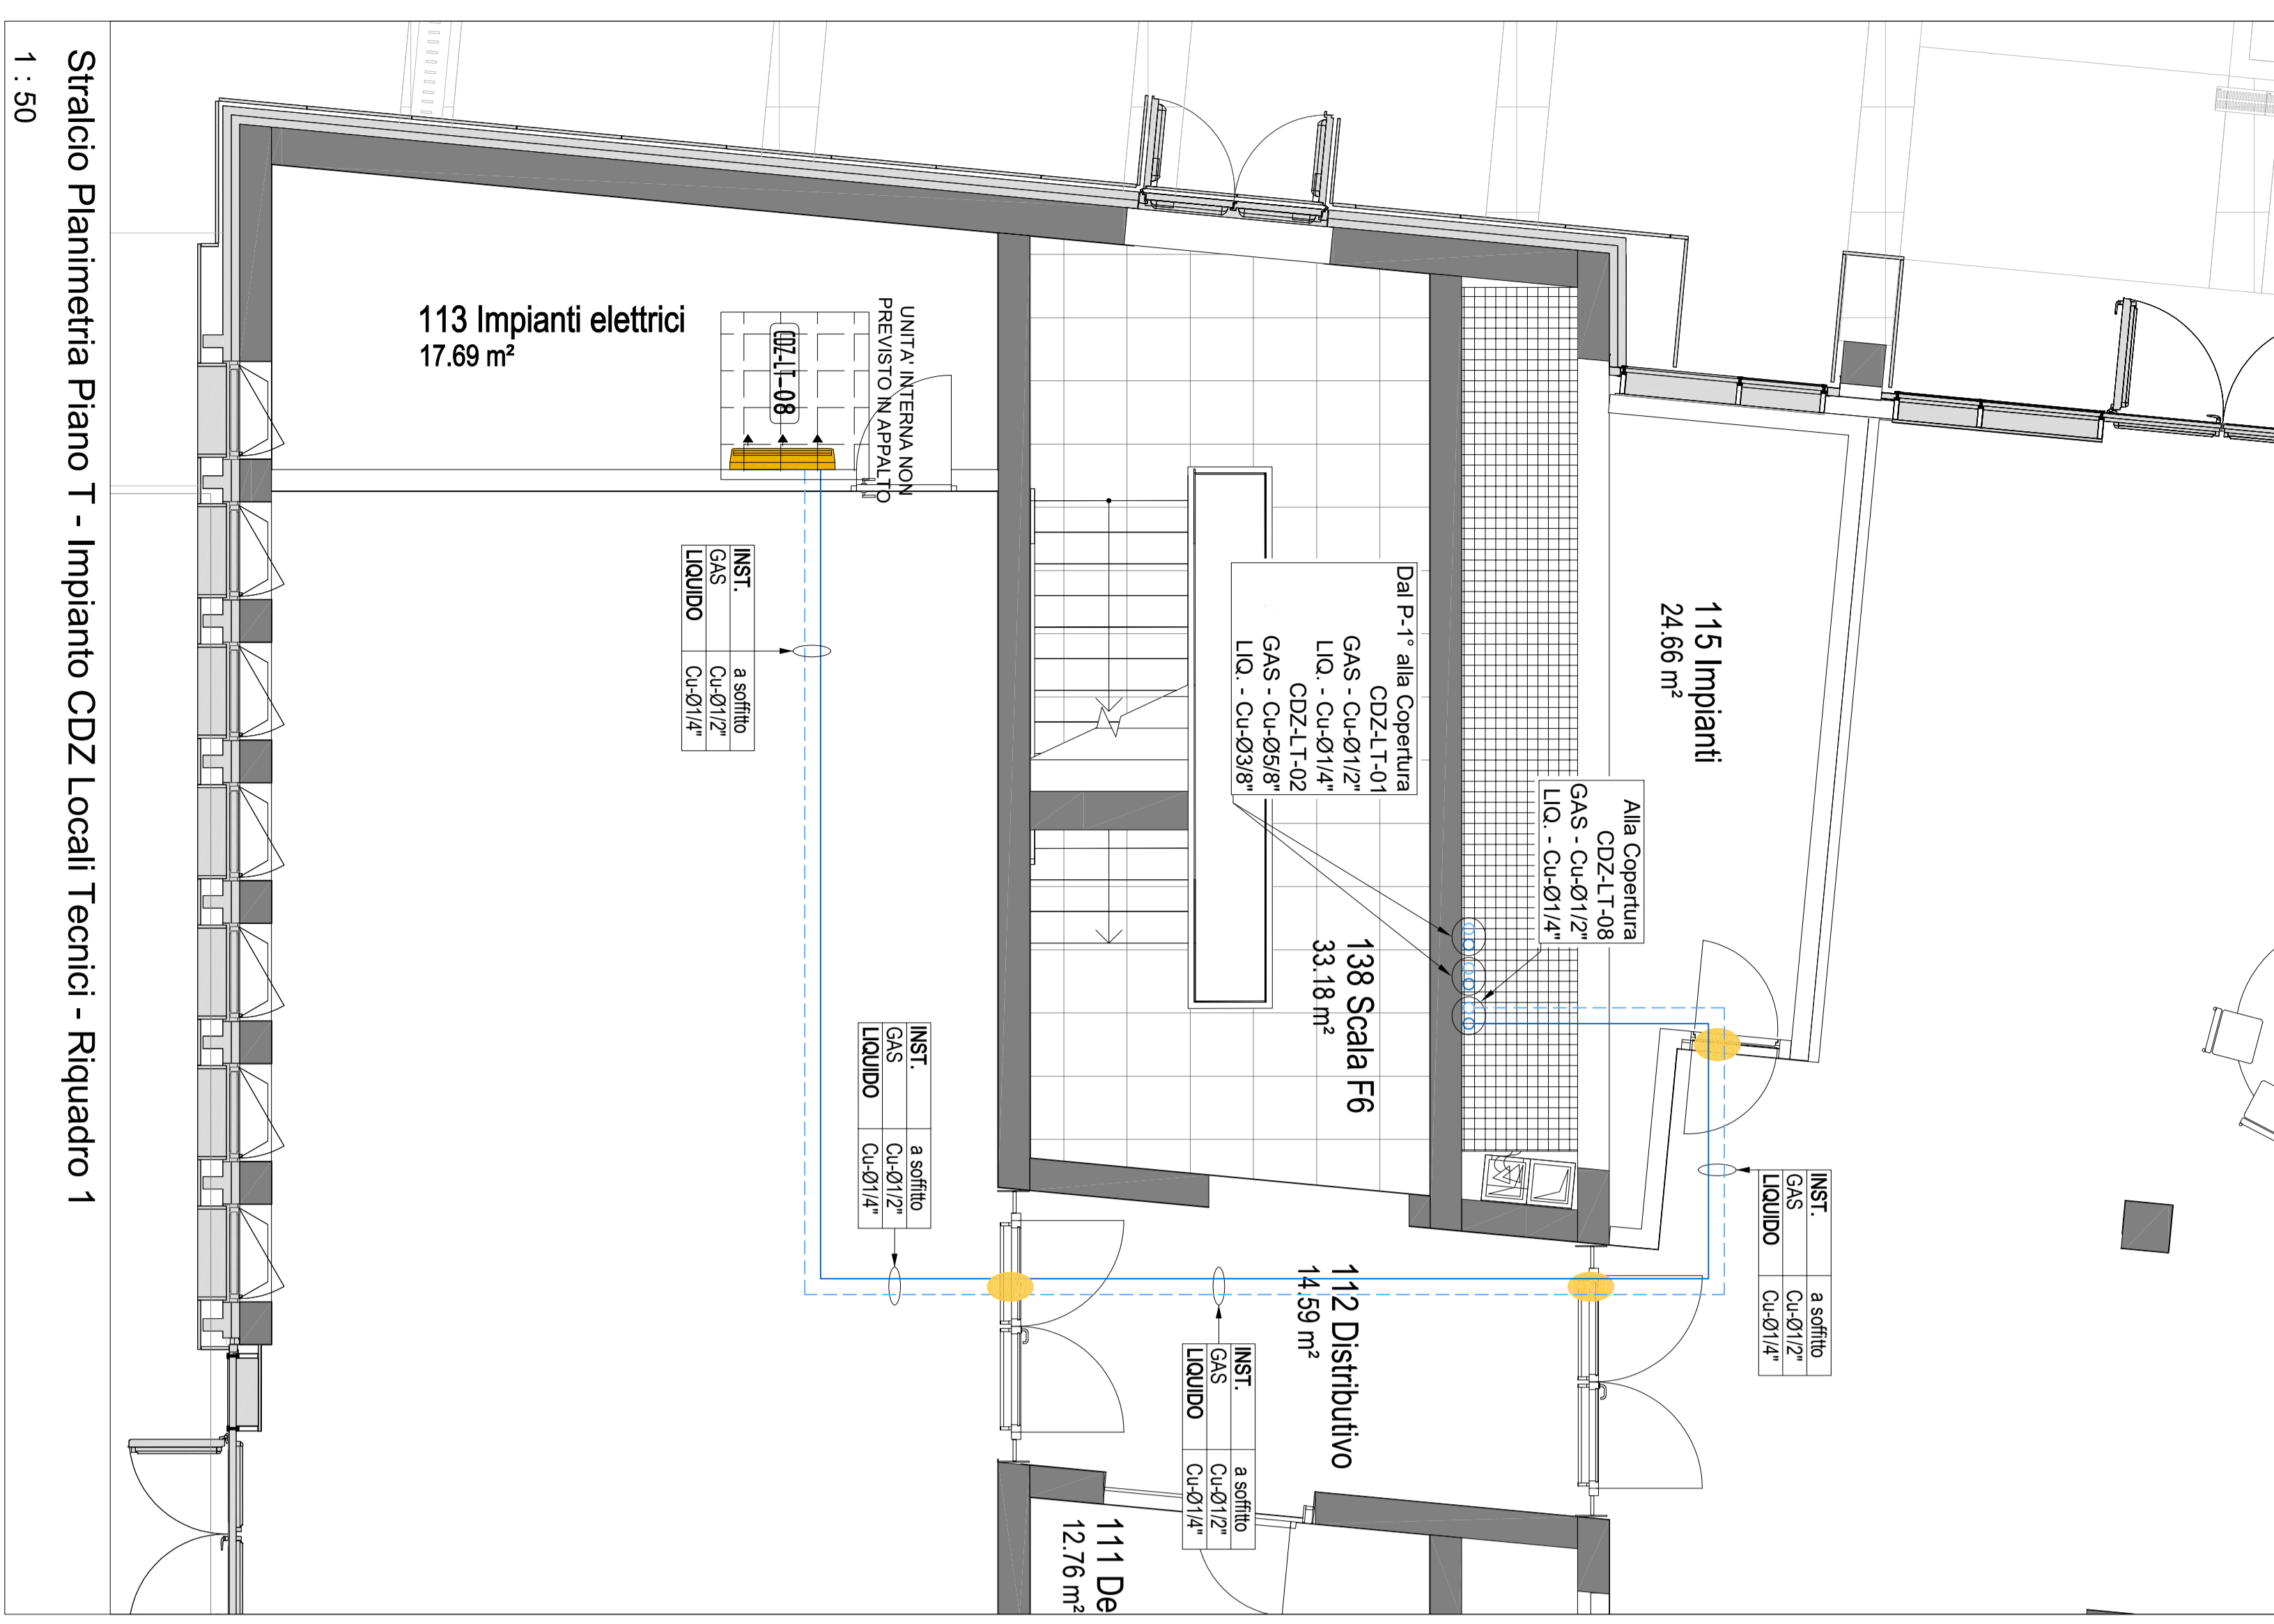

LEGENDA CLIMATIZZAZIONE LOCALI TECNICI

- TALONAZIONE LOCALI IMPIANTO CDZ LOCALI
- TALONAZIONE LOCALI IMPIANTO CDZ LOCALI
- CONDUZIONE LOCALI IMPIANTO CDZ LOCALI
- IMPIANTO CDZ LOCALI IMPIANTO CDZ LOCALI
- IMPIANTO CDZ LOCALI IMPIANTO CDZ LOCALI

TABELLA UNITA' INTENSIVE CDZ	Potenza	Lunghezza linea	Aliment.	Tipo unità
CDZ-L1-1	065 - locale UPS - 2 x 1	3,5 kW	38 mt	230V
CDZ-L1-2	064 - locale UPS - 2 x 1	3,5 kW	45 mt	230V
CDZ-L1-3	064 - locale UPS - 2 x 1	3,5 kW	40 mt	230V
CDZ-L1-4	032 - Deposito	6,0 kW	40 mt	230V
CDZ-L1-5	032 - Deposito	6,0 kW	40 mt	230V
CDZ-L1-6	065 - Deposito	3,5 kW	40 mt	230V
CDZ-L1-7	065 - Deposito	3,5 kW	35 mt	230V
CDZ-L1-8	113 - Impianti elettrici	2,5 kW	34 mt	230V
CDZ-L1-9	075 - Impianti	2,5 kW	31 mt	230V
CDZ-L1-10	064 - Impianti	2,5 kW	28 mt	230V
CDZ-L1-11	152 - Impianti elettrici	2,5 kW	28 mt	230V
CDZ-L1-12	152 - Impianti elettrici	2,5 kW	28 mt	230V
CDZ-L1-13	152 - Impianti elettrici	2,5 kW	28 mt	230V
CDZ-L1-14	152 - Impianti elettrici	2,5 kW	28 mt	230V
CDZ-L1-15	152 - Impianti elettrici	2,5 kW	28 mt	230V
CDZ-L1-16	152 - Impianti elettrici	2,5 kW	28 mt	230V
CDZ-L1-17	152 - Impianti elettrici	2,5 kW	28 mt	230V

Planimetria Piano T - Impianto CDZ Locali Tecnici

1 - 100