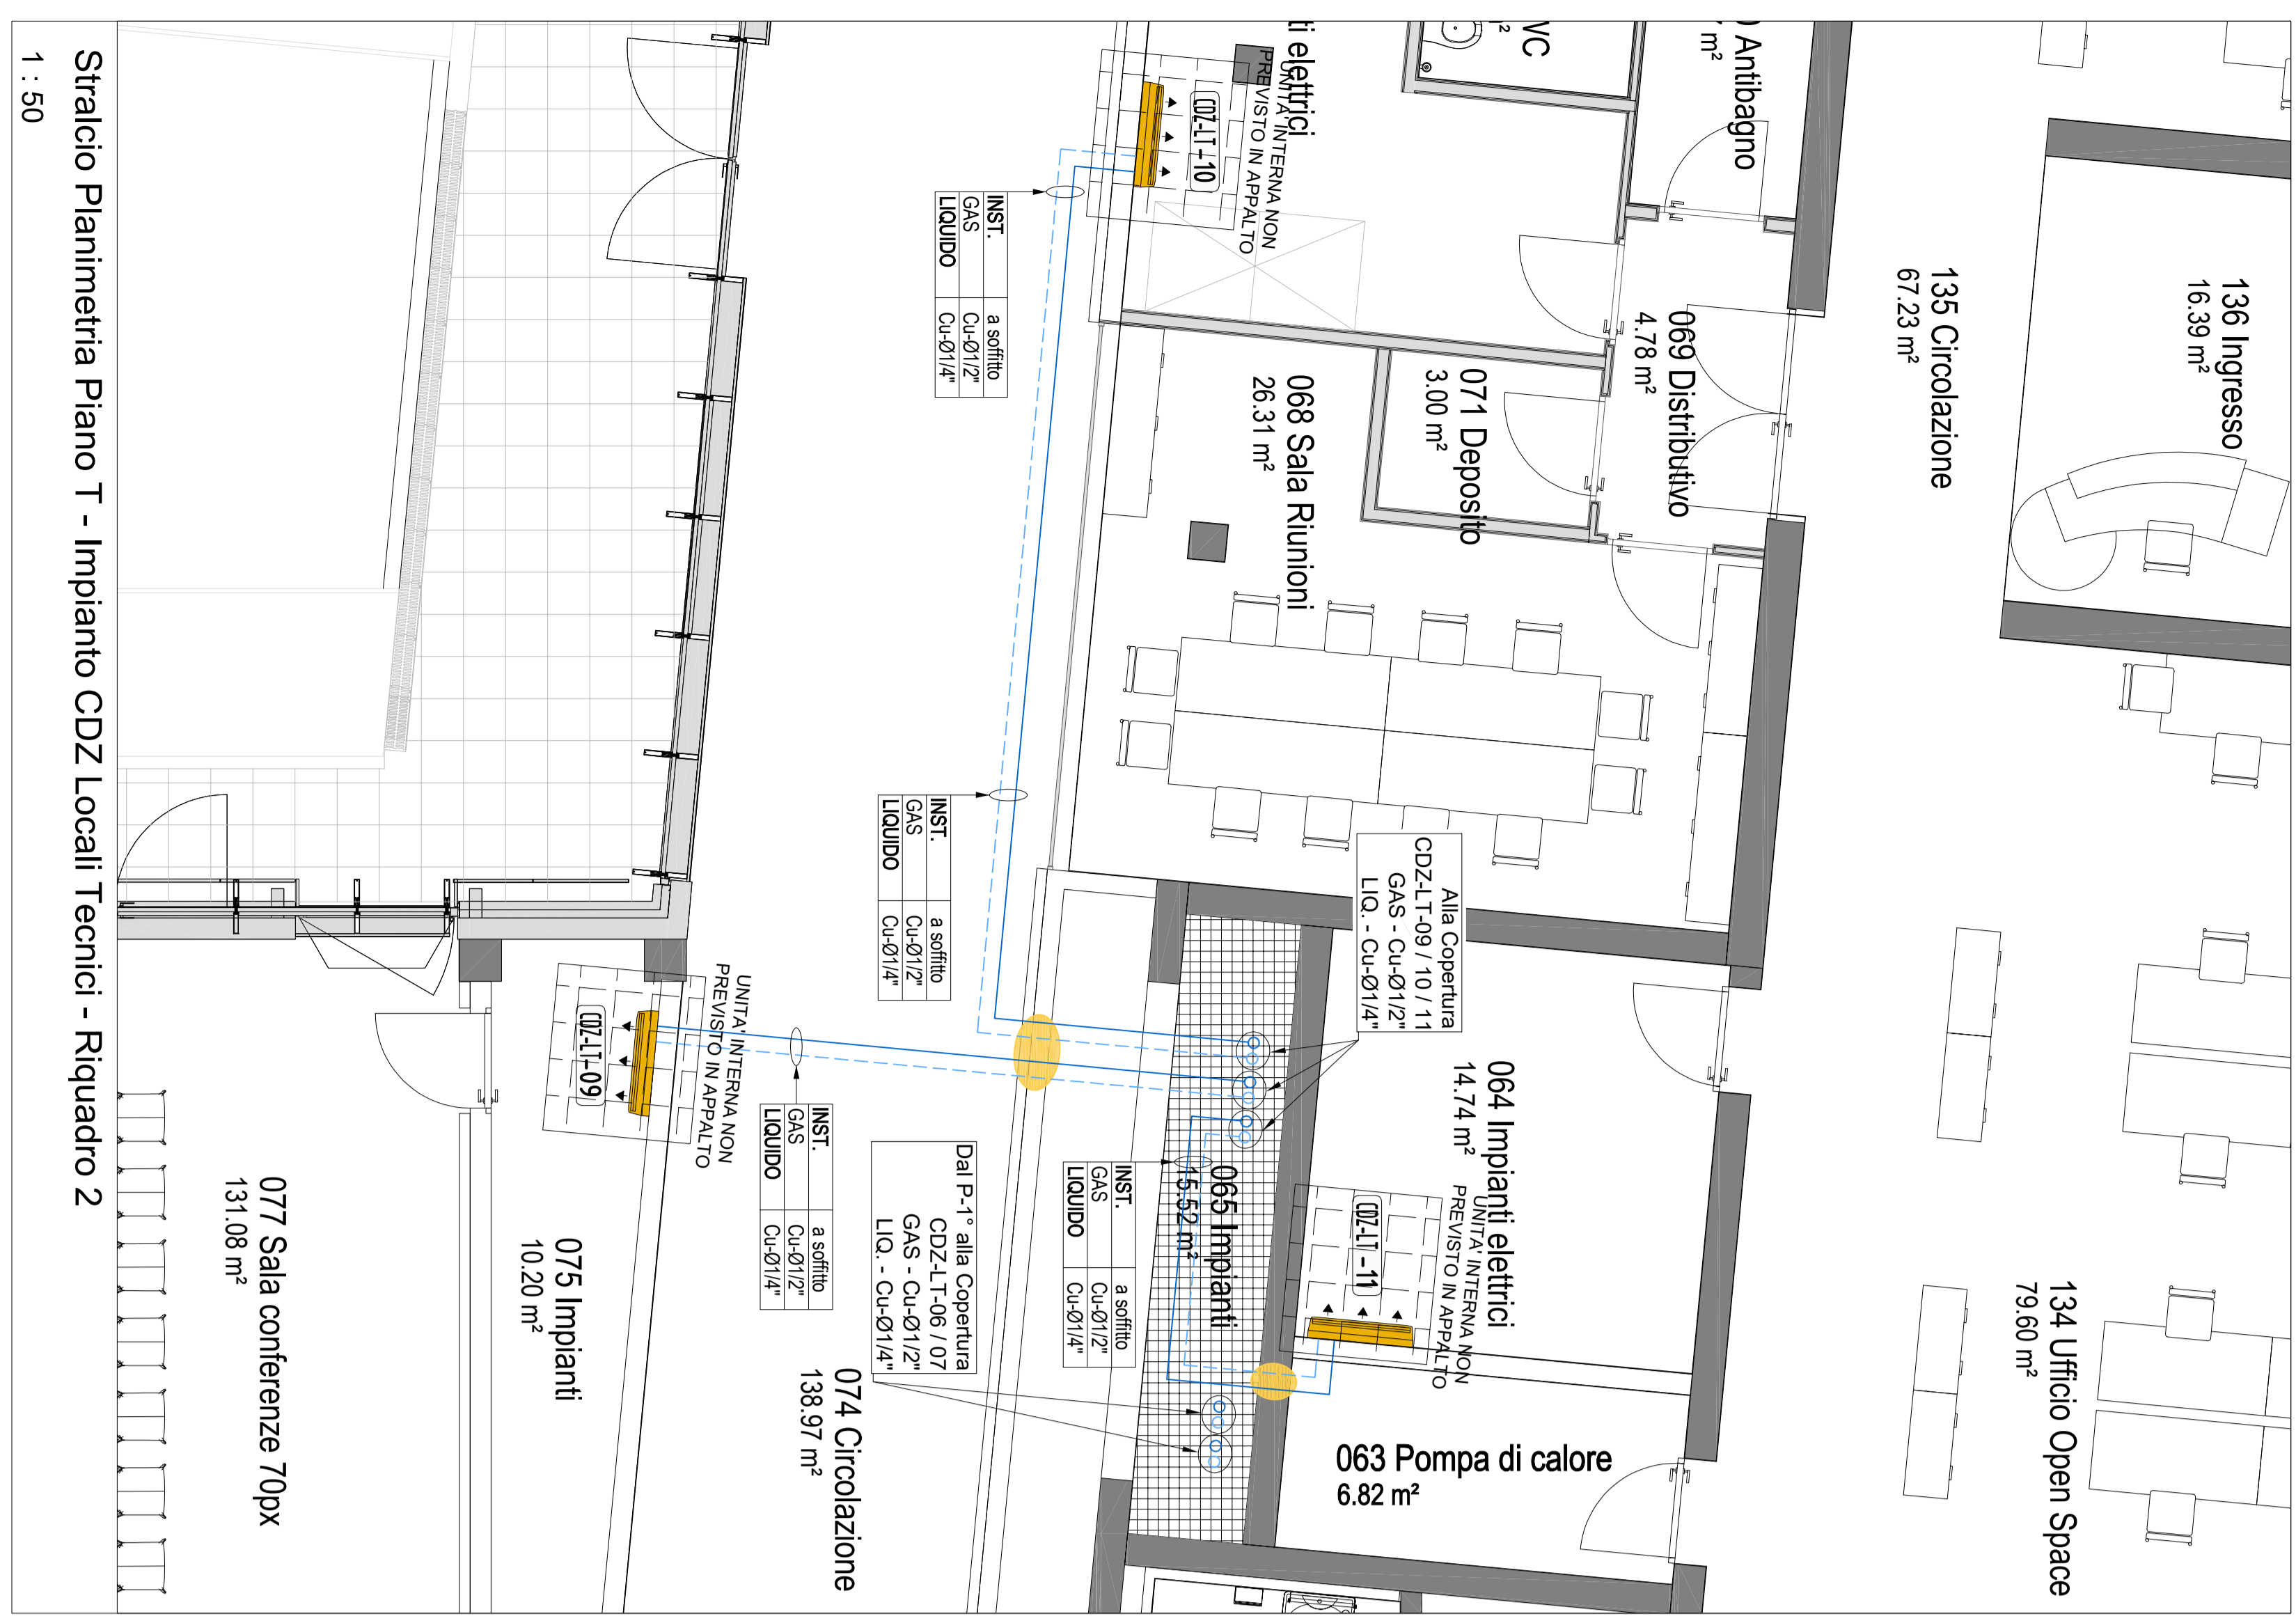

LEGENDA CLIMATIZZAZIONE LOCALI TECNICI

- TALONAZIONE LOCALI IMPIANTO CDZ LOCALI
- TALONAZIONE LOCALI IMPIANTO CDZ LOCALI
- CONDUZIONE LOCALI IMPIANTO CDZ LOCALI
- IMPIANTO CDZ LOCALI IMPIANTO CDZ LOCALI
- IMPIANTO CDZ LOCALI IMPIANTO CDZ LOCALI

TABELLA UNITA' INTENSIVE CDZ	Potenza	Lunghezza linea	Aliment.	Tipo unità
CDZ-L1-1	065 - locale UPS - 2 x 1	3,5 kW	38 mt	230V
CDZ-L1-2	064 - locale UPS - 2 x 1	3,5 kW	45 mt	230V
CDZ-L1-3	064 - locale UPS - 2 x 1	3,5 kW	40 mt	230V
CDZ-L1-4	032 - Deposito	6,0 kW	40 mt	230V
CDZ-L1-5	032 - Deposito	6,0 kW	40 mt	230V
CDZ-L1-6	065 - Deposito	3,5 kW	40 mt	230V
CDZ-L1-7	065 - Deposito	3,5 kW	35 mt	230V
CDZ-L1-8	113 - Impianti elettrici	2,5 kW	34 mt	230V
CDZ-L1-9	075 - Impianti	2,5 kW	31 mt	230V
CDZ-L1-10	064 - Impianti	2,5 kW	28 mt	230V
CDZ-L1-11	152 - Impianti elettrici	2,5 kW	28 mt	230V
CDZ-L1-12	152 - Impianti elettrici	2,5 kW	28 mt	230V
CDZ-L1-13	152 - Impianti elettrici	2,5 kW	28 mt	230V
CDZ-L1-14	152 - Impianti elettrici	2,5 kW	28 mt	230V
CDZ-L1-15	152 - Impianti elettrici	2,5 kW	28 mt	230V
CDZ-L1-16	152 - Impianti elettrici	2,5 kW	28 mt	230V
CDZ-L1-17	152 - Impianti elettrici	2,5 kW	28 mt	230V

Planimetria Piano T - Impianto CDZ Locali Tecnici

1 - 100